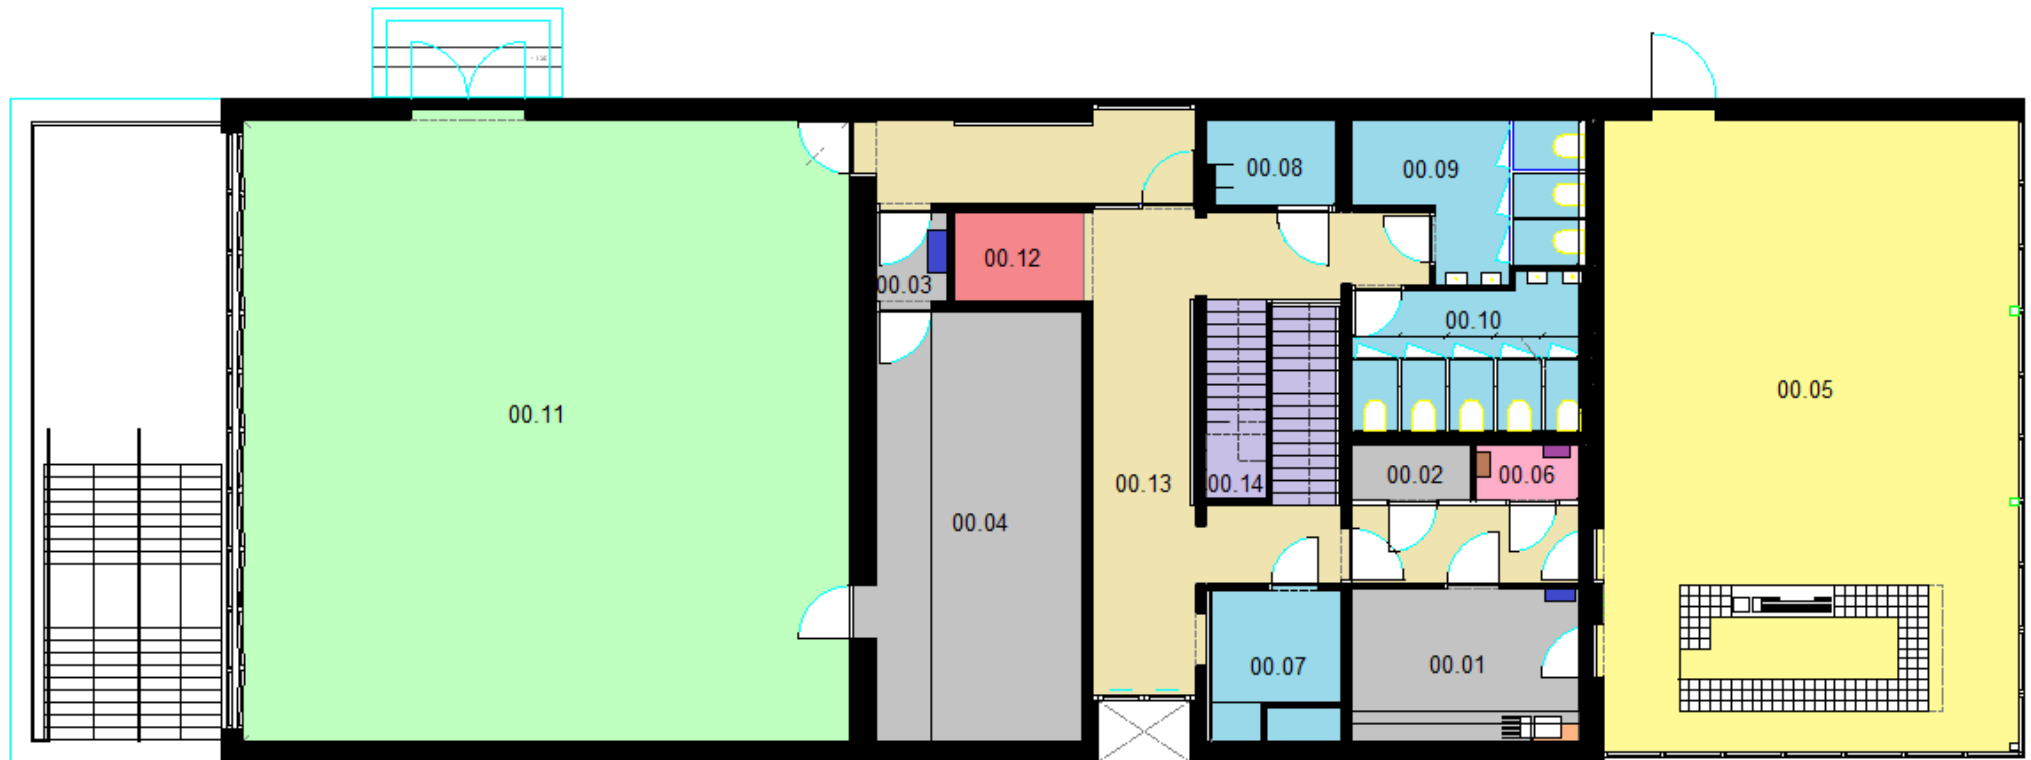

PLAN TRAX GELIJKVLOERS

gang	Bar	zekeringkast
berging	trappenhuis	aansluiting internet
sanitair/douche	lift	brandcentrale
technische ruimte	Repetitie 1