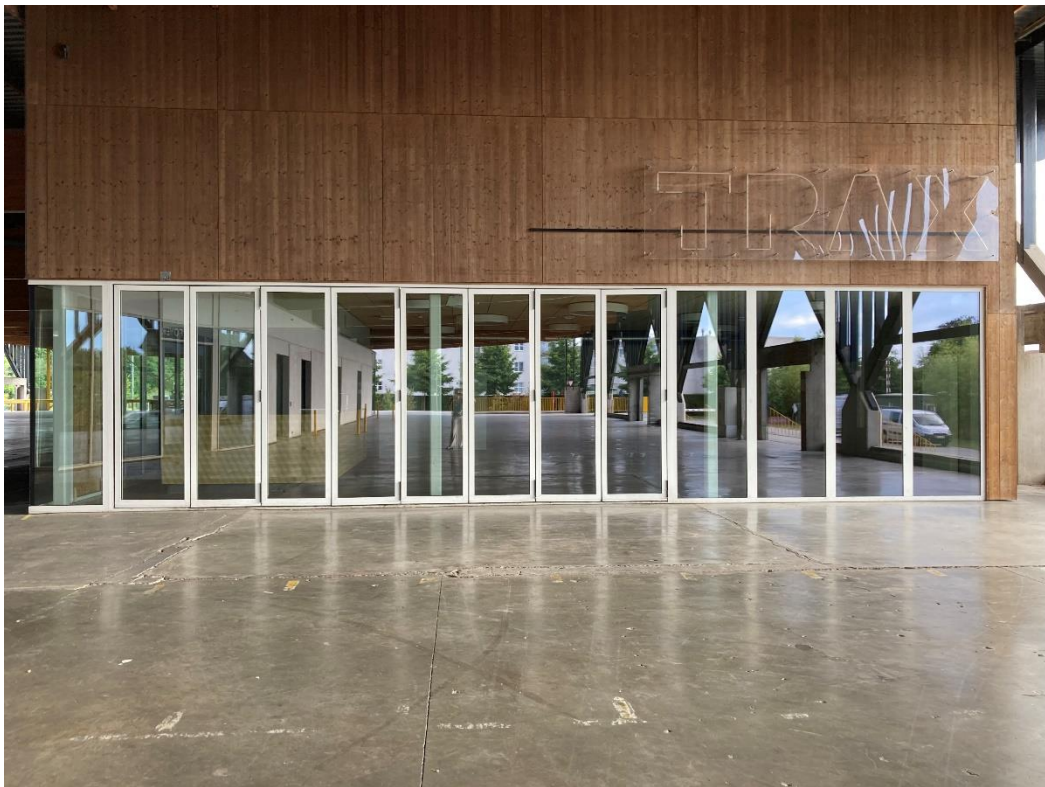

## OMSCHRIJVING

De BAR (gelijkvloers) is een polyvalente zaal met een capaciteit van 100 personen (staand). De glaspartij rondom kan volledig open, waardoor een uitbreiding op het terras mogelijk is.

MEER FOTO'S