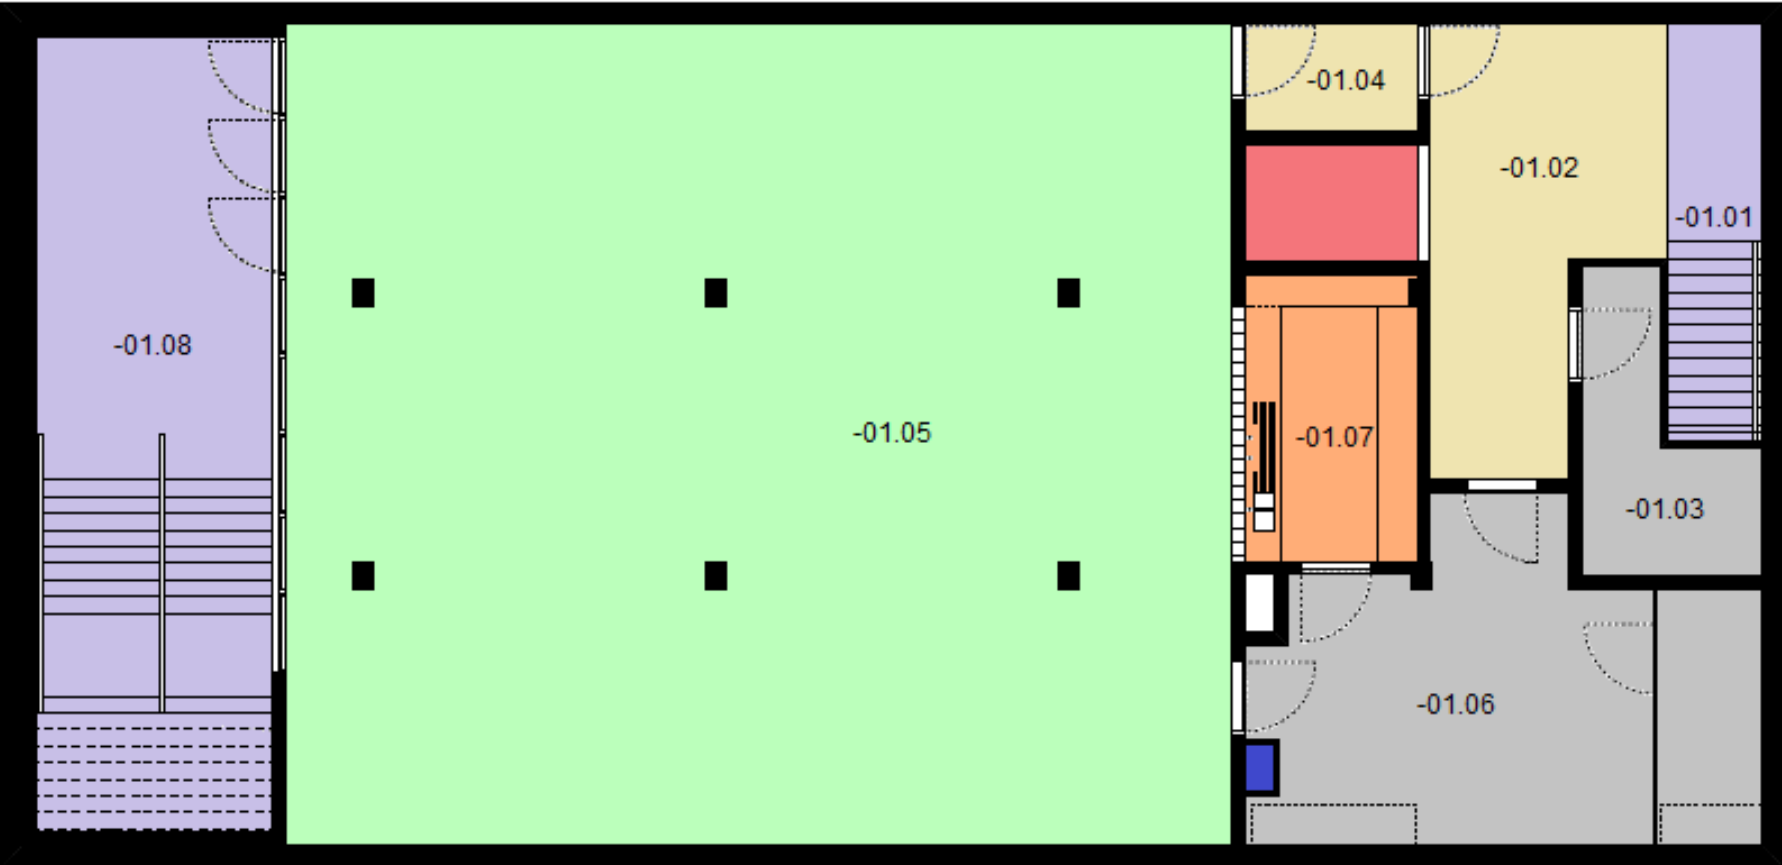

MEER FOTO'S

PLAN KELDERVERDIEPING TRAX

- trappenhuis
- Club
- gang
- berging
- lift
- bar
- zekeringkast

PLAN GELIJKVLOERS TRAX

- | | | |
|--|--|---|
| gang | Bar | zekeringkast |
| berging | trappenhuis | aansluiting internet |
| sanitair/douche | lift | brandcentrale |
| technische ruimte | Repetitie 1 | |