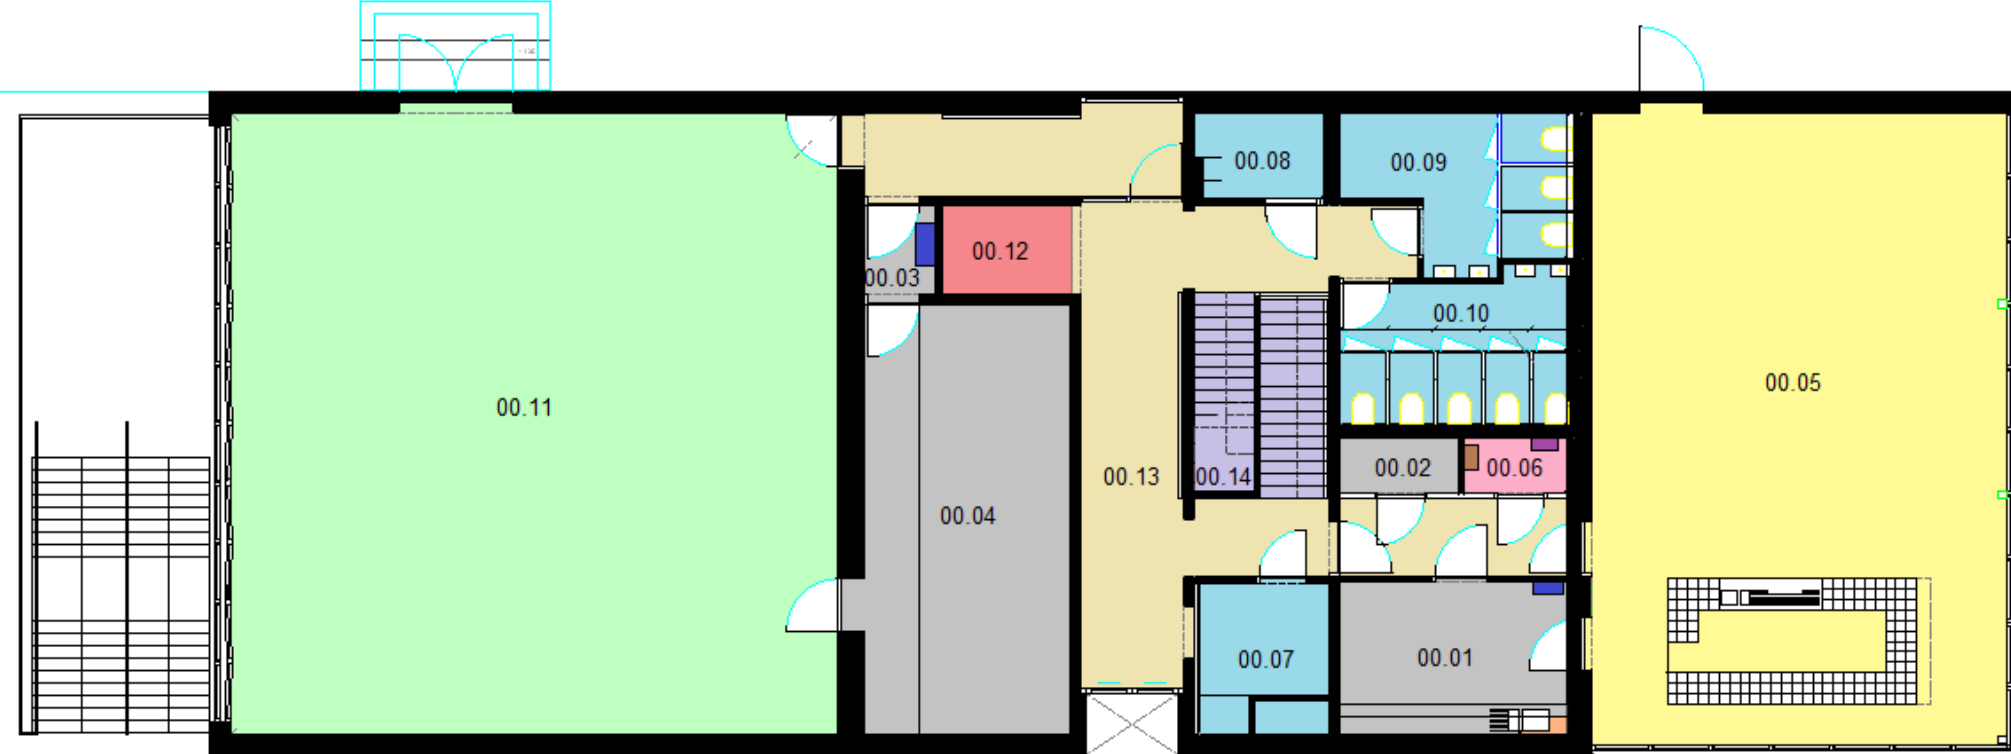

165m²

MEUBILAIR

- 5 receptietafels op kar
- 30 barstoelen op 2 karren
- 12 klaptafels op kar
- 50 klapstoelen op kar
- 3 podiumelementen

FACILITEITEN

- Wifi
- Gedeeld sanitair (op gelijkvloers) voor alle gebruikers van dit TRAX-gebouw.
- Parking voor huurders
- Buiten: groenruimte, overdekte sokkel & skate-infrastructuur

MEER FOTO'S

PLAN KELDERVERDIEPING TRAX

- trappenhuis
- Club
- gang
- berging
- lift
- bar
- zekeringkast

PLAN GELIJKVLOERS TRAX

- | | | |
|--|--|---|
| gang | Bar | zekeringkast |
| berging | trappenhuis | aansluiting internet |
| sanitair/douche | lift | brandcentrale |
| technische ruimte | Repetitie 1 | |