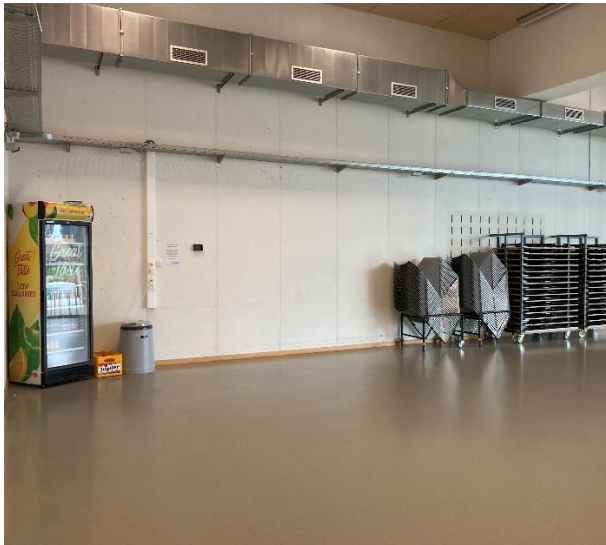

MEER FOTO'S