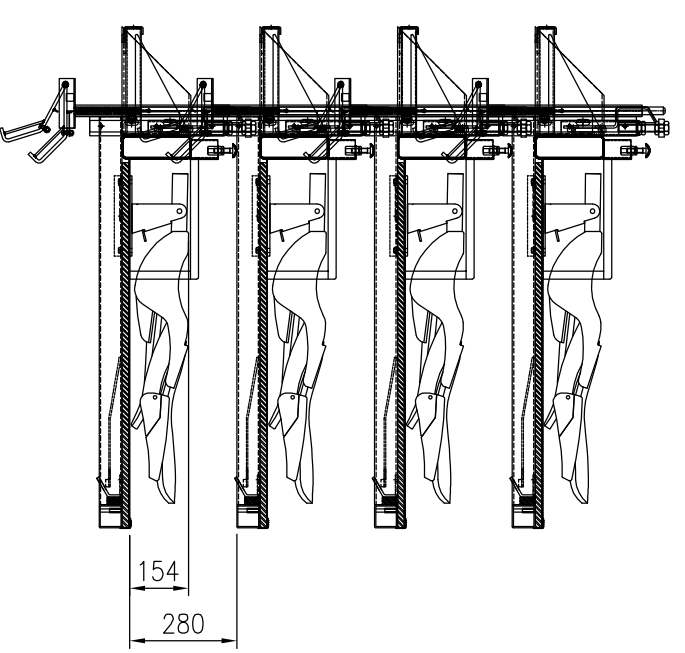

Stoelnummer zwart PVC
plaatje met wit karakter
op de rug geschroefd

Type stoel: Polar TT, zithoogte: ±45cm
houten rug, zit en arm type en kleur beuk zwart HZ 9106
stoel- en rijnummering op zwart PVC plaatje met wit karakter

AKKOORD VOOR UITVOERING		Eenheid : mm	Benaming :
JEZET:		Schaal : 1/20 A3	Roeselare – Trax
KLANT:		Projectie :	Telescopische tribune: Polar TT
DATUM :		Tel: 0032 (0)11/64 54 42	File : BZ 517/049/00.dwg
HANDTEKENING :		Fax: 0032 (0)11/66 70 92	Tek. nr. : 517/049/00/CT/010
			Datum : 04/12/2017
			Tekenaar : D.W.
			Siberiëstraat 10, B-3900 Overpelt
			E-mail : info@jezet-seating.com