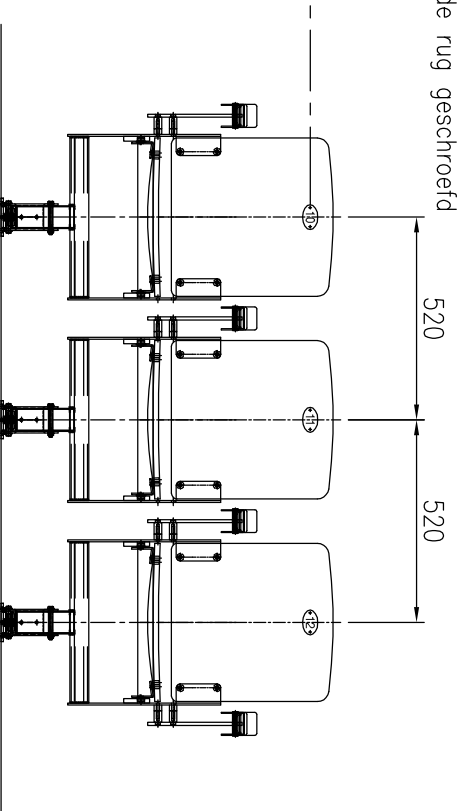

Stoelnummer zwart PVC
plaatje met wit karakter
op de rug geschroefd

Type stoel: Polar TT, zithoogte: ±45cm
houten rug, zit en arm type en kleur beuk zwart HZ 9106
stoel- en rijnummering op zwart PVC plaatje met wit karakter

AKKOORD VOOR UITVOERING		Eenheid : mm	Benaming :
JEZET:		Schaal : 1/20 A3	Roeselare – Trax
KLANT:		Projectie :	Telescopische tribune: Polar TT
DATUM :		Tel: 0032 (0)11/64 54 42	File : BZ 517/049/00.dwg
HANDTEKENING :		Fax: 0032 (0)11/66 70 92	Tek. nr. : 517/049/00/CT/010
			Datum : 04/12/2017
			Tekenaar : D.W.
			Siberiëstraat 10, B-3900 Overpelt
			E-mail : info@jezet-seating.com