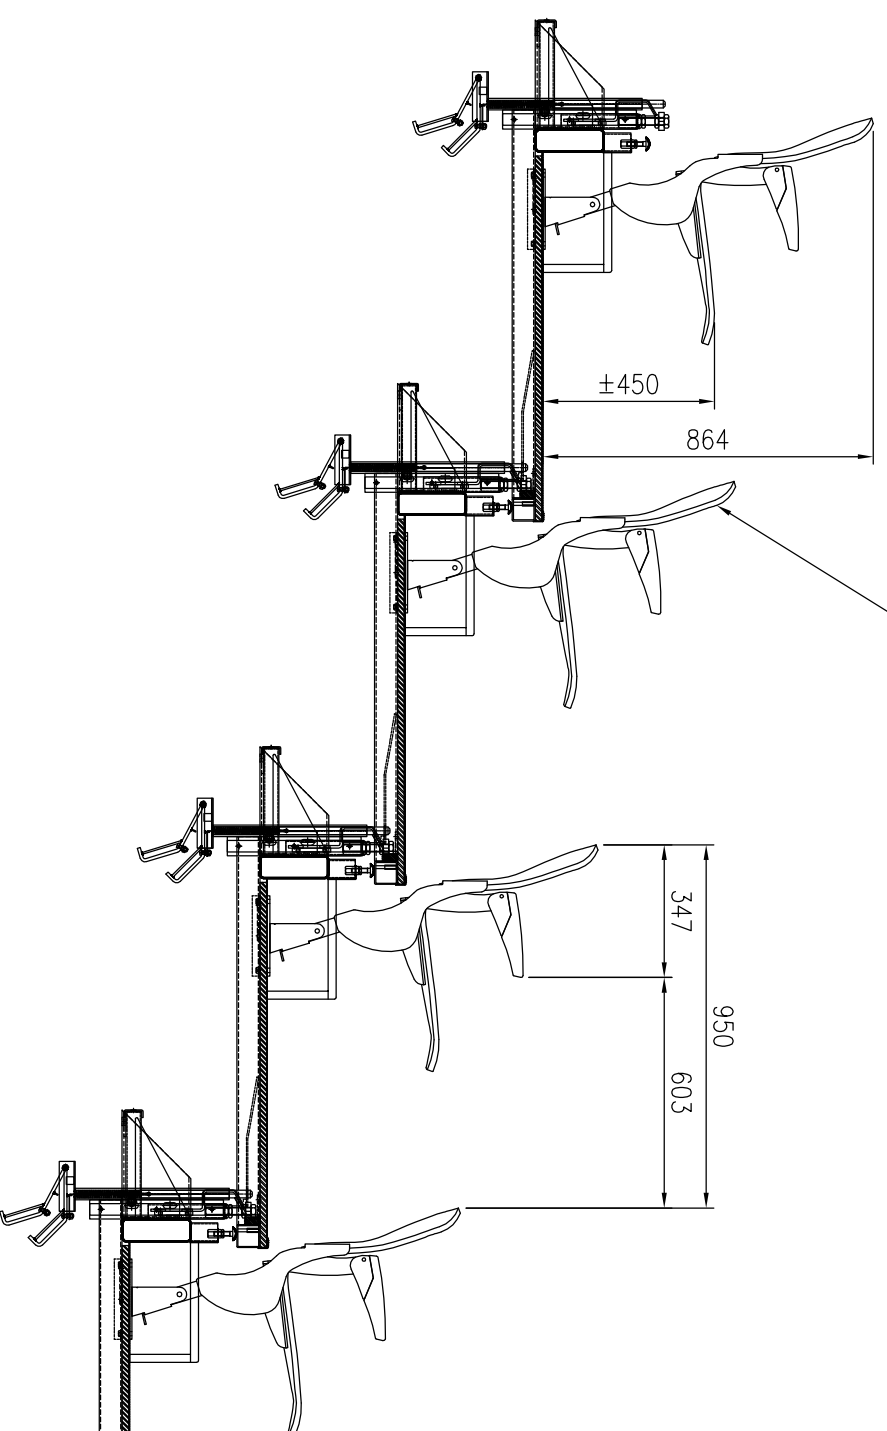

Stoelnummer zwart PVC
plaatje met wit karakter
op de rug geschroefd

Type stoel: Polar TT, zithoogte: ±45cm
houten rug, zit en arm type en kleur beuk zwart HZ 9106
stoel- en rijnummering op zwart PVC plaatje met wit karakter

AKKOORD VOOR UITVOERING		Eenheid : mm	Benaming :
JEZET:		Schaal : 1/20 A3	Roeselare – Trax
KLANT:		Projectie :	Telescopische tribune: Polar TT
DATUM :		Tel: 0032 (0)11/64 54 42	File : BZ 517/049/00.dwg
HANDTEKENING :		Fax: 0032 (0)11/66 70 92	Tek. nr. : 517/049/00/CT/010
			Datum : 04/12/2017
			Tekenaar : D.W.
			Siberiëstraat 10, B-3900 Overpelt
			E-mail : info@jezet-seating.com