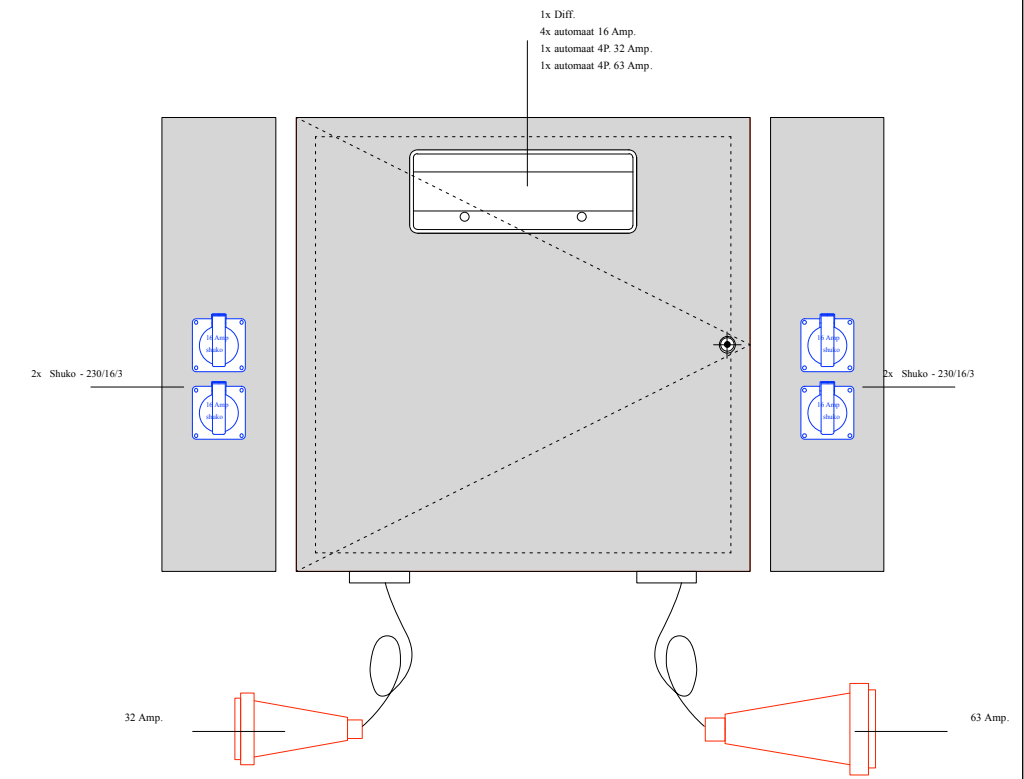

4 stuks Aansluiting algemeen

2x voeding ALSB

Bord licht 1 stuk

Bord geluid 1 stuk

7 stuks voeding licht trussen

geluid licht 1 stuk