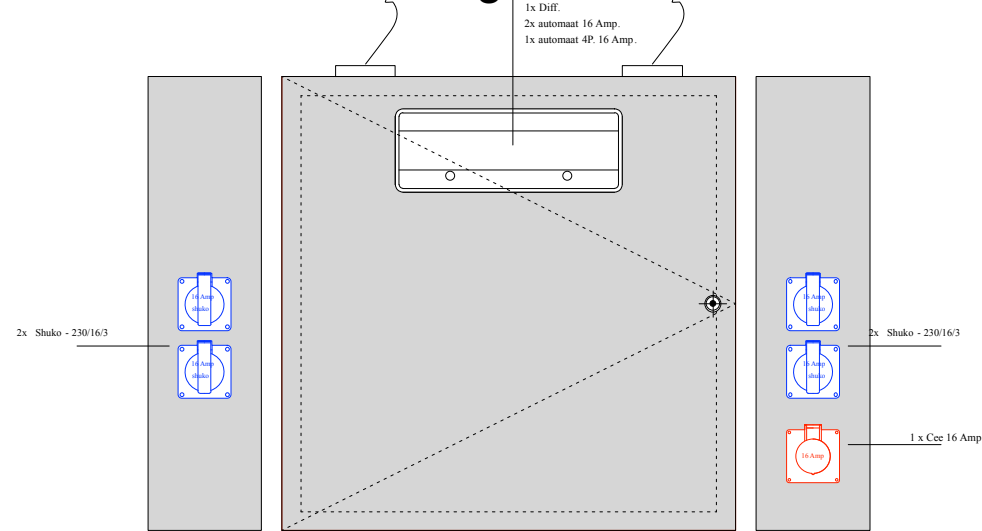

4 stuks Aansluiting algemeen

2x voeding ALSB

Bord licht 1 stuk

Bord geluid 1 stuk

7 stuks voeding licht trussen

geluid licht 1 stuk