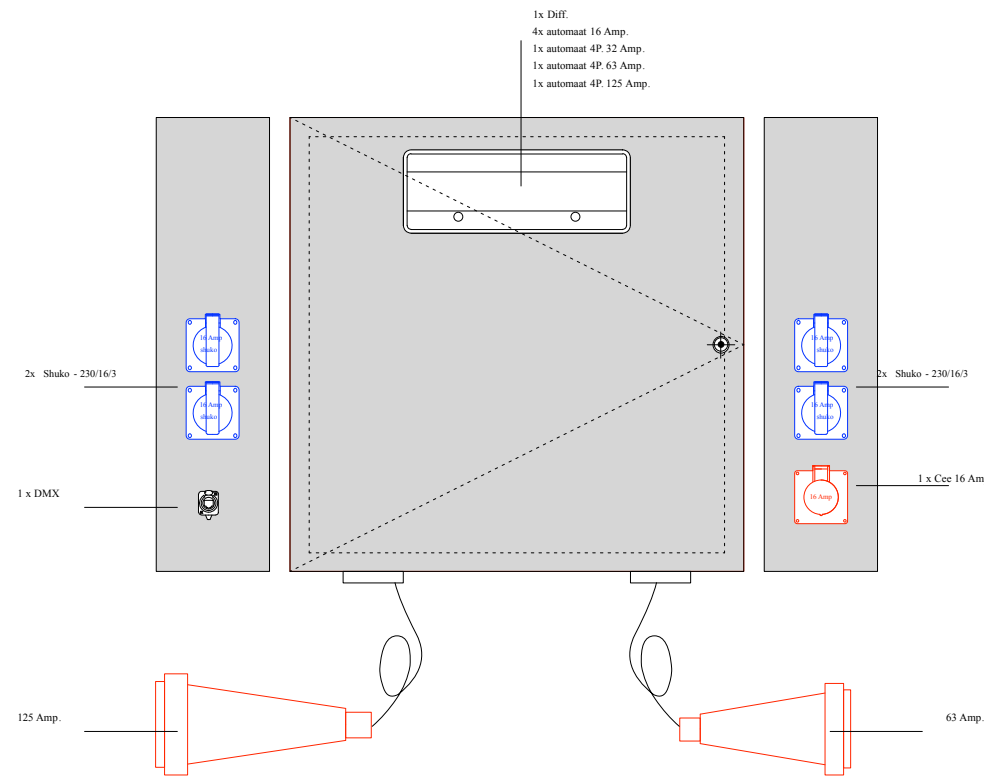

4 stuks Aansluiting algemeen

2x voeding ALSB

Bord licht 1 stuk

Bord geluid 1 stuk

7 stuks voeding licht trussen

geluid licht 1 stuk