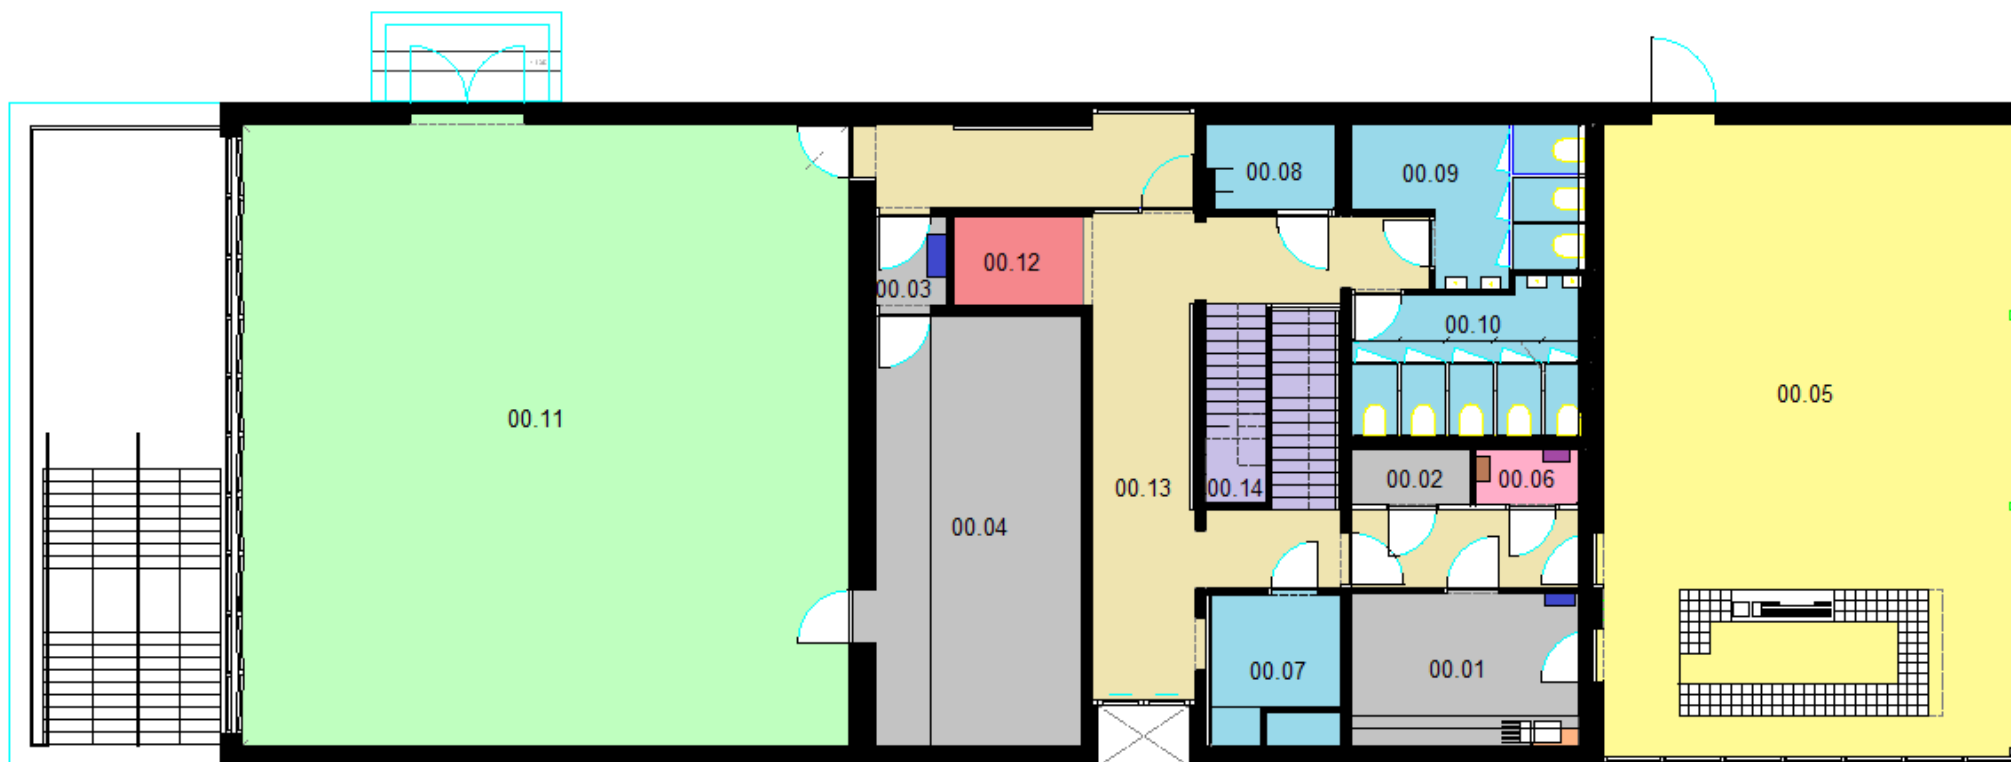

PLAN TRAX GELIJKVLOERS

gang	Bar	zekeringkast
berging	trappenhuis	aansluiting internet
sanitair/douche	lift	brandcentrale
technische ruimte	Repetitie 1